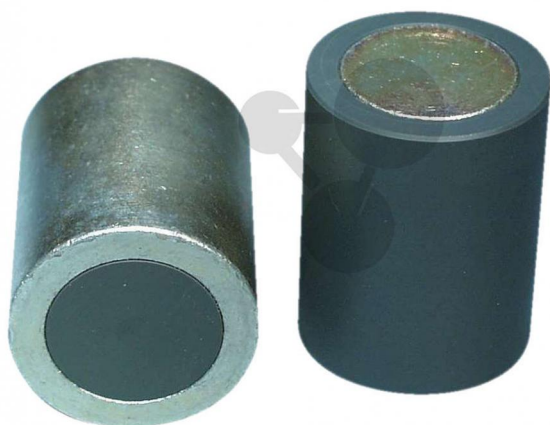

Moment setrvačnosti válce

Nezávazná informace o pomůcce od www.conatex.cz ke dni 10.05.2025/DE1

Objednací číslo: 1212001

na stránku s
pomůckou

5.587,20 Kč s DPH

Pokud necháte oba válce současně kutálet dolů po nakloněné rovině, jeden z nich bude rychlejší. Oba mají stejnou hmotnost a velikost, ale různé rozložení hmotnosti. Válce jasně demonstrují odlišné momenty setrvačnosti.

Rozměry:
ø 45 x 56 mm

Hmotnost:
400 g

CONATEX-DIDACTIC učební pomůcky, s.r.o. – Experimentální zařízení pro vědu a techniku

Společnost je zapsána v obchodním rejstříku Městského soudu v Praze oddíl C, vložka 69887
Jednatelé: RNDr. Jan Hotmar, Christoph Wolfspenger, www.conatex.cz