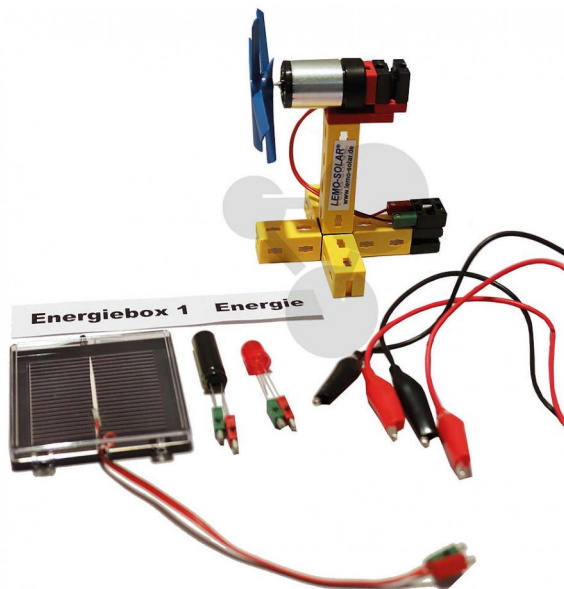

Sada Pokusy s obnovitelnou energií

Nezávazná informace o pomůcce od www.conatex.cz ke dni 30.04.2025/DE1

Objednací číslo: 1212508

na stránku s
pomůckou

2.839,68 Kč s DPH

Příklady uchování a přenosu energie známe i z každodenního života. Pokusná sada klade důraz na „uchování energie“, „přenos energie“ a „sítě pro přenos energie“ s grafickým znázorněním „tokových diagramů energie“. Kromě řešení každodenních příkladů jsou důležité pokusy s jednoduchých sítěmi přenosu energie, které umožní aplikovat princip i na složitější případy. Osvědčenými příklady takové sítě je: Slunce → sluneční článek → elektrický motor → vrtule → proudění vzduchu.