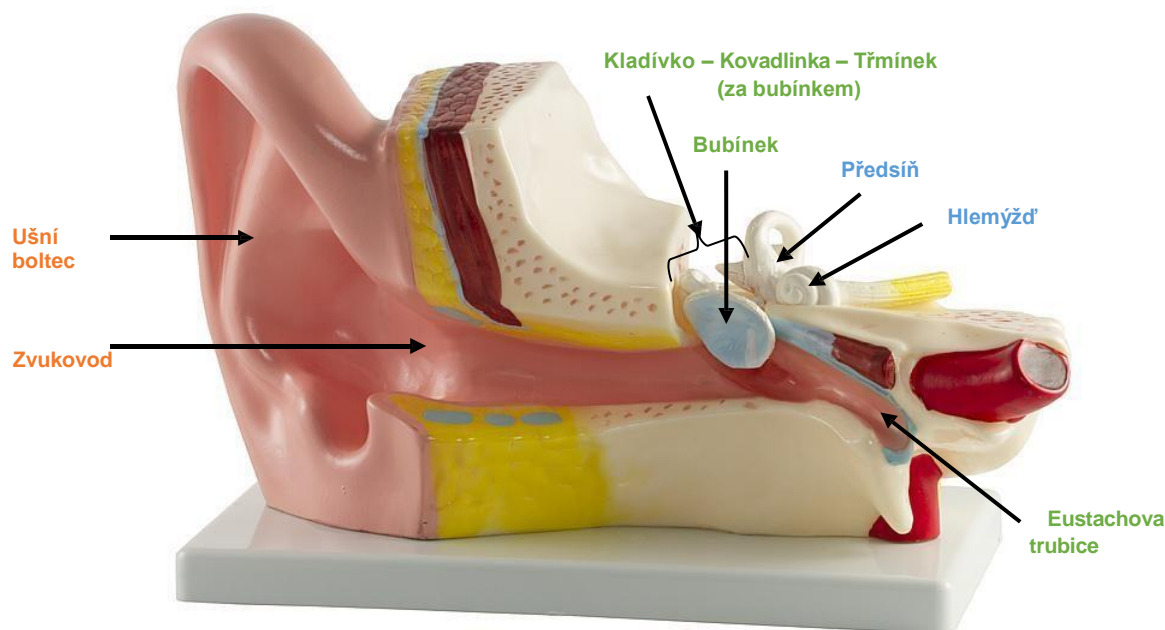

Ucho, model rozložitelný na 2 části

Obj. č. 1103068

Představení

Tento model vyrobený z PVC usnadňuje výuku hygieny uší, jejich fyziologie a anatomie na školách. Pomáhá studentům chápat tři hlavní části sluchového orgánu (vnější ucho, střední ucho, vnitřní ucho) a umístění orgánu rovnováhy lidského těla. Hlemýžď, labyrint s hlemýžděm, nerv sluchový a vestibulární jsou odnímatelné.

Rozměry: 29x9x16cm.

Popis

- Vnější ucho:** Seznamuje s tvarem **ušního boltce** a hlavními charakteristikami **zvního zvukovodu**.
- Střední ucho:** Seznamuje s blánou **bubínku**, třemi kůstkami (**kladívkem, kovadlinkou, třmínkem**) a **Eustachovou trubicí**.
- Vnitřní ucho:** Seznamuje s **předsíní, hlemýžděm** a **třemi polokruhovitými kanálky** kostěného labyrintu.