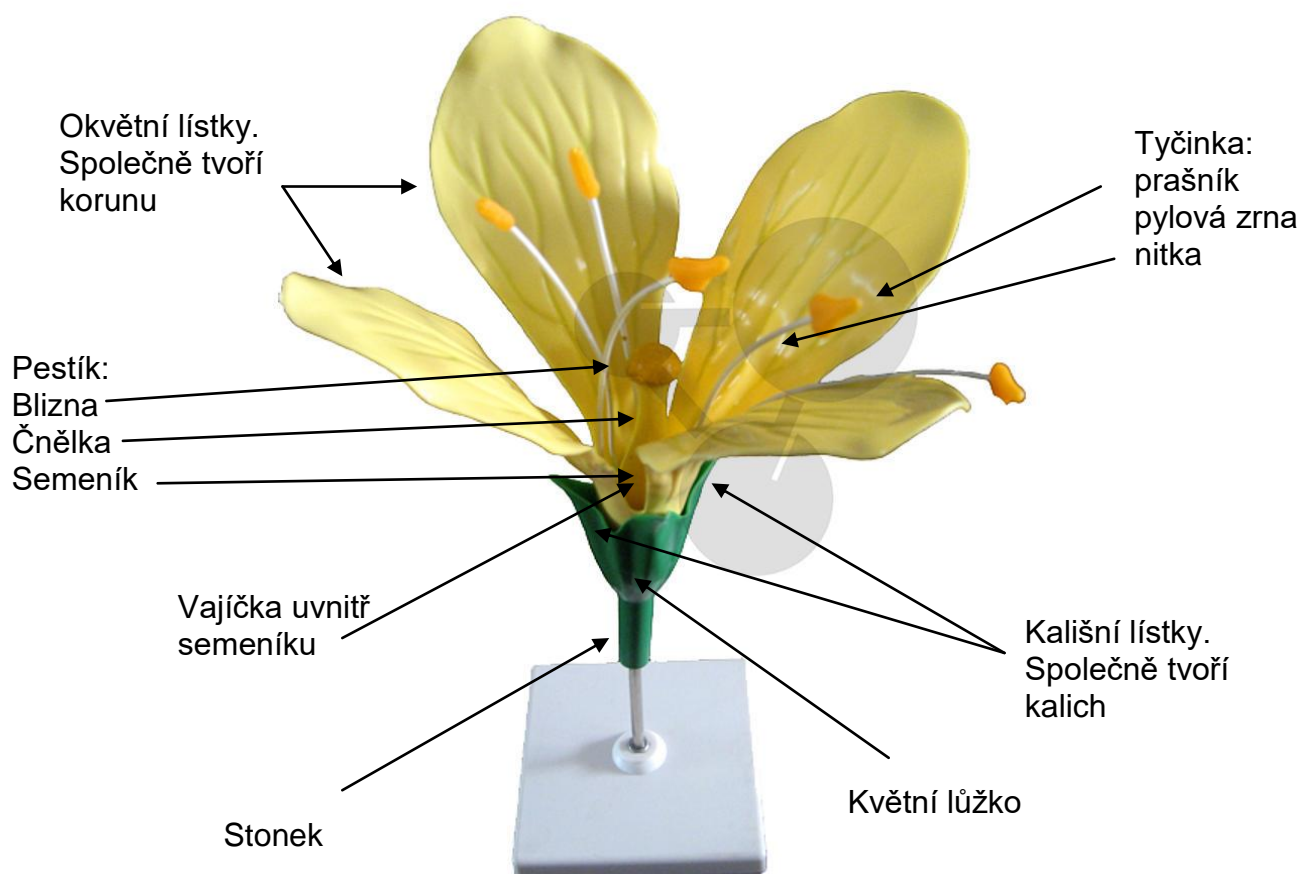

Model květu
Obj. číslo 111.3194

Model květu Řepky (*Brassica napus*) - Znárodnění ve 12násobném zvětšení s vícedílnou oblastí karpelů.

Model je vhodný pro základní školy, střední školy, vysoké školy, univerzity nebo biologické ústavy. Znárodnjuje typickou strukturu květu.

Model lze rozložit na dvě části.
Kalich a koruna tvoří květní obaly.

Montáž:

Nepoužívejte hrubou sílu!

- Nejdříve nasadte okvětní lístky. V případě potřeby postupně odstříhňte zastrkovací jazýčky na potřebnou délku.
- Poté nasadte všech 6 tyčinek. Nesnažte se ohnout fixační kolíček, může dojít poškození tyčinky.
- nakonec zasuňte na místo středový pestík.

Rozměry:

výška 35 cm

Hmotnost:

0,3 kg

Rozsah dodávky:

Model na podstavci se stojanem