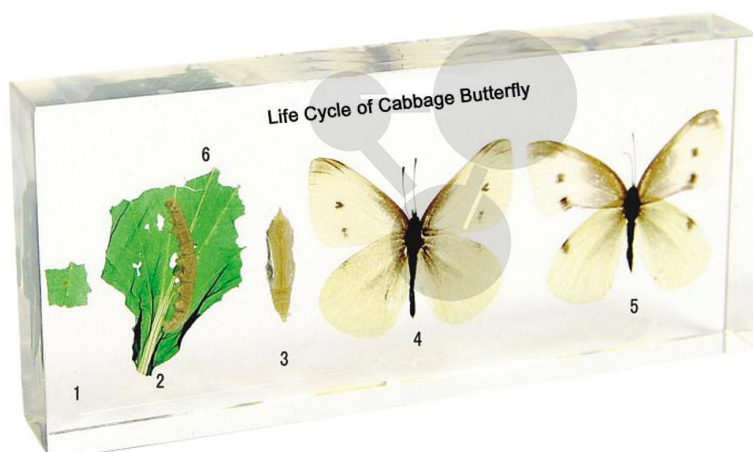

Životní cyklus běláška zelného, preparát zalitý v pryskyřici
Kat. číslo 111.3206

Životní cyklus běláška zelného

- | | |
|----------------------------|----------------------------|
| 1. Vajíčko | 2. Larva |
| 3. Kukla | 4. Dospělý jedinec/sameček |
| 5. Dospělý jedinec/samička | 6. Napadený zelný list |